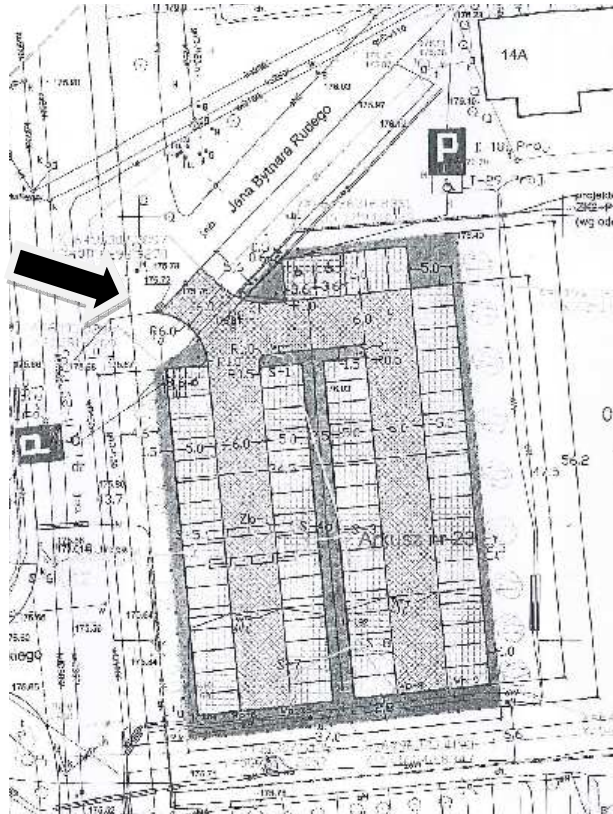

SZANOWNI PAŃSTWO

SPÓŁDZIELNIA MIESZKANIOWA W OPOLU ADMINISTRACJA OSIEDLA NR II INFORMUJE, ŻE OD DNIA 19.01.2018R. ROZPOCZNIE SIĘ BUDOWA PARKINGU NA CZĘŚCI DZIAŁKI NR 146 K.M.23 OBR. GOSŁAWICE WZDŁUŻ ULICY JANA BYTNARA „RUDEGO”, NA PRZECIWKO BUDYNKU BIUROWO-USŁUGOWEGO SPÓŁDZIELNI.

ZA POWSTAŁE UCIAŹLIWOŚCI PRZEPRASZAMY ORAZ PROSIMY O NIE PARKOWANIE SAMOCHODÓW NA PARKINGU PRZY WJEŹDZIE W KIERUNKU BUDYNKU PRZY UL. JANA BYTNARA „RUDEGO” 14.

W PRZYPADKU DODATKOWYCH PYTAŃ ZAPRASZAMY DO KONTAKTU Z ADMINISTRACJĄ OSIEDLA NR II POD NR TEL. 77/4555830.